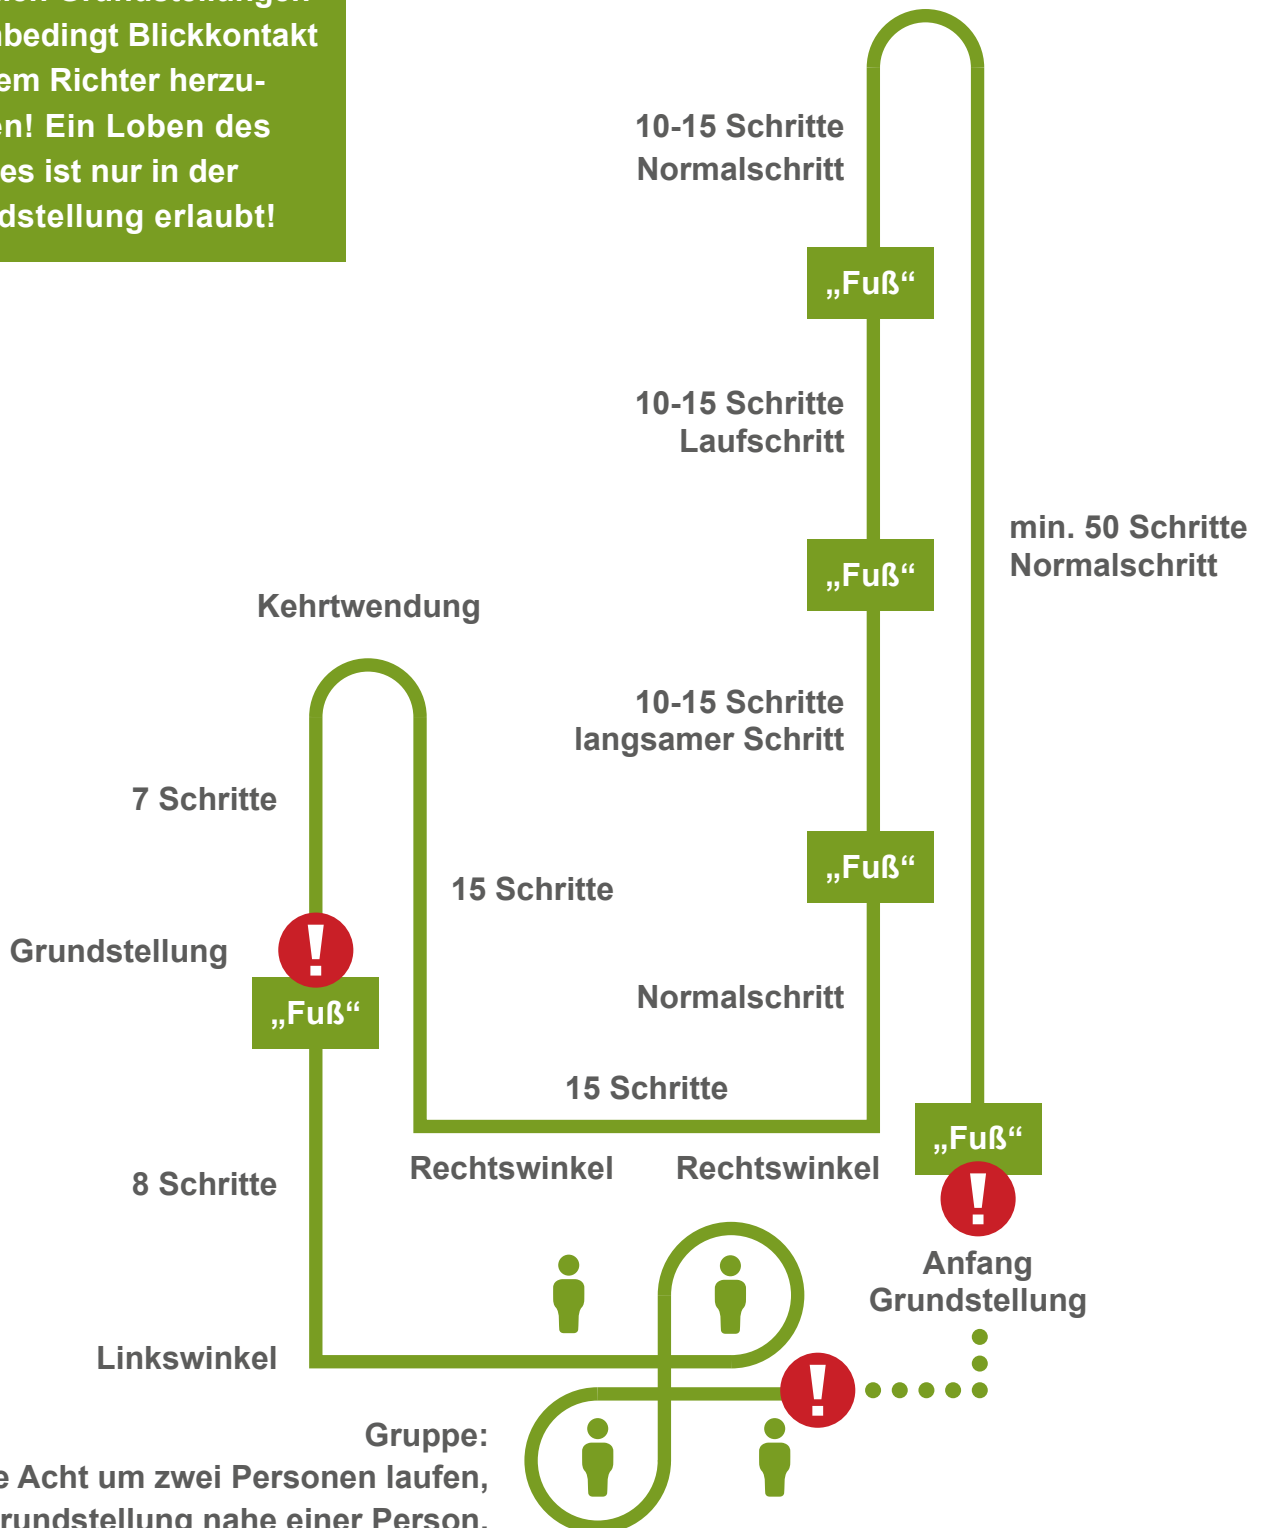

Laufschemata Begleithundeprüfung (Teil A)

nach der internationalen Gebrauchshunde Prüfungsordnung (IGP)

Stand 2019

Bei allen Grundstellungen ist unbedingt Blickkontakt mit dem Richter herzustellen! Ein Loben des Hundes ist nur in der Grundstellung erlaubt!

Kehrtwendung

„Danke der Gruppe“ nicht vergessen!

Laufschemata Begleithundeprüfung (Teil A)

nach der internationalen Gebrauchshunde Prüfungsordnung (IGP)
Stand 2019

Bei allen Grundstellungen ist unbedingt Blickkontakt mit dem Richter herzustellen! Ein Loben des Hundes ist nur in der Grundstellung erlaubt!

Abrufen in den Vorsitz,
dann Grundstellung,
Hund anleinen